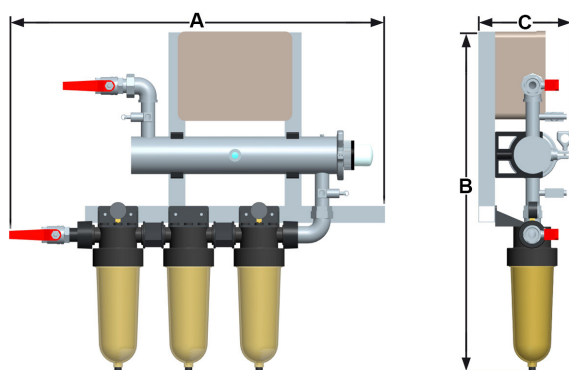

Dimensions