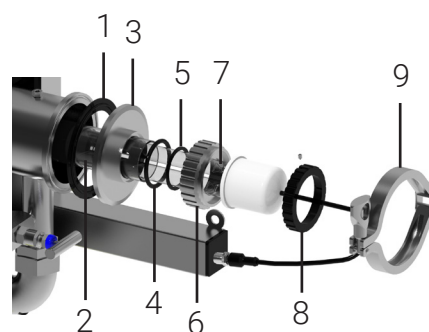

*Photos non contractuelles**

Désignation	Référence	Débit Max*	Puissance	E/S	Filtres**
STATION FRO 55 TC	STFRO55TC	3 m ³ /h	1x55 W	3/4"	3xNW25
STATION FRO 95 TC	STFRO95TC	4 m ³ /h	1x95 W	1"	3xNW32

*Débit ci-dessus exprimés selon un coefficient de transmission aux UVc de 98% sur lame d'eau de 1 cm pour une dose germicide délivrée de 40mJ/cm² en fin de vie lampe. (***) Chaussettes filtrantes en option.

Dimensions

Désignation	Puissance	Poids	Dimensions		
			A	B	C
STATION FRO 55 TC	58 Wh	12 kg	890	805	230
STATION FRO 95 TC	100 Wh	14 kg	890	805	230

N°	Désignation	Référence
STATION FRO 55 TC		
7	Lampe UVc 55 W MCR	18LMCR55M120.5
2	Gaine quartz FB Ø44	19GEUR55/95
	Ballast électronique	18BTAVS5580
STATION FRO 95 TC		
7	Lampe UVc 95 W MCR	18LMCR95M120.5
2	Gaine quartz FB Ø44	19GEUR55/95
	Ballast électronique	NBE60-95-120W
STATION FRO 55 / 95 TC		
1	Joint clamp	JCSTFR
3	Bouchon clamp	BCSTFR
4	Joint torique Ø44	JT44
5	Joint plat Ø45	JP45
6	Presse étoupe inox Ø44	PE EUR36/55
8	Bague blocage lampe	BD EUR36/55
9	Collier clamp	CCSTFR
10	Kit regard	NKREGIND
11	Cache regard blanc + vis	OTVA
	Bouton M/A complet	BM/A
	Porte fusible	PFUS
	Lot de 6 fusibles 1A	FUS1
	Compteur horaire	NCM48/48
	Voyant blanc ou vert complet	VB
	Led M22	LEDM22
	Platine contact défaut lampe	PCDL

Pièces détachées

Lampe et gaine quartz

Kit regard