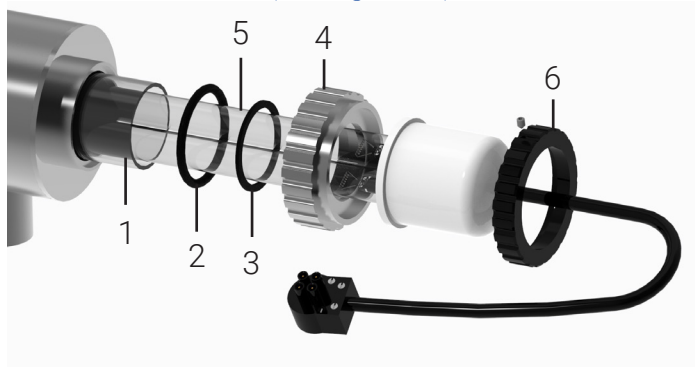

Station Eureka

Domestique & petites collectivités

Stérilisateurs UVC avec filtration

- Chambre de traitement inox 316 L
- Pression max 6 bars
- Température de l'eau 0 à 40 °C
- Regard pour cellule de contrôle
- Raccordement en axe opposé avec vannes
- Gaine quartz fond bombé
- Platine de fixation avec coffret électrique intégré
- Lampe MCR 9 000 h (témoin lumineux)
- Ballast électronique
- Cordon d'alimentation 220 V+T
- Compteur horaire électromécanique
- Portes filtres intégrés (cartouches en option)

Photos non contractuelles*

Désignation	Puissance électrique consommée	Poids	Dimensions		
			A	B	C
Station EUREKA 36	38 Wh	5 Kg	480	560	179
Station EUREKA 55	58 Wh	6 Kg			
Station EUREKA 95	100 Wh			560/570	185

Désignation	Référence	Débit Max*	Puissance	E/S	Filtres**
Station EUREKA 36	STEUR36	1,88 m3/h	1x36 W	3/4"	2x9"3/4
Station EUREKA 55	STEUR55	2,66 m3/h	1x55 W	1"	2x20"
Station EUREKA 95	STEUR95	4,22 m3/h	1x95 W		

*Débit ci-dessus exprimés selon un coefficient de transmission aux UVc de 98% sur lame d'eau de 1 cm pour une dose germicide délivrée de 40mJ/cm2 en fin de vie lampe.

Pièces détachées

Lampe et gaine quartz