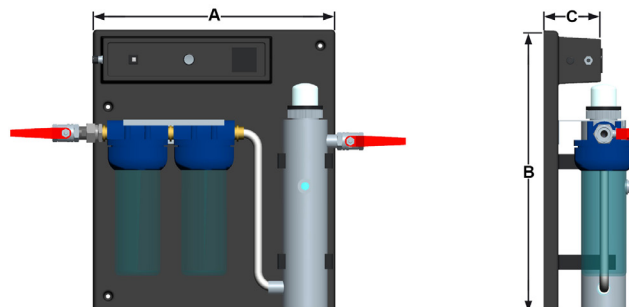

Station Eureka

Domestique & petites collectivités

Stérilisateurs UVC avec filtration

- Chambre de traitement inox 316 L
- Pression max 6 bars
- Température de l'eau 0 à 40 °C
- Regard pour cellule de contrôle
- Raccordement en axe opposé avec vannes
- Gaine quartz fond bombé
- Platine de fixation avec coffret électrique intégré
- Lampe MCR 9 000 h (témoin lumineux)
- Ballast électronique
- Cordon d'alimentation 220 V+T
- Compteur horaire électromécanique
- Portes filtres intégrés (cartouches en option)

Photos non contractuelles*

Désignation	Puissance électrique consommée	Poids	Dimensions		
			A	B	C
Station EUREKA 36	38 Wh	5 Kg	480	560	179
Station EUREKA 55	58 Wh	6 Kg			
Station EUREKA 95	100 Wh			560/570	185

Désignation	Référence	Débit Max*	Puissance	E/S	Filtres**
Station EUREKA 36	STEUR36	1,88 m3/h	1x36 W	3/4"	2x9"3/4
Station EUREKA 55	STEUR55	2,66 m3/h	1x55 W	1"	2x20"
Station EUREKA 95	STEUR95	4,22 m3/h	1x95 W		