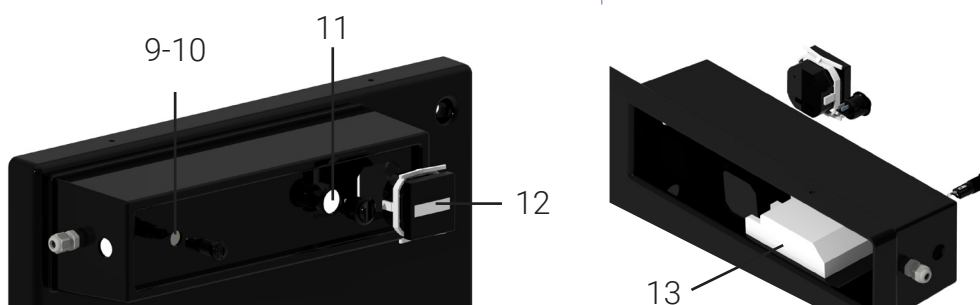

*Débit ci-dessus exprimés selon un coefficient de transmission aux UVc de 98% sur lame d'eau de 1 cm pour une dose germicide délivrée de 40mJ/cm2 en fin de vie lampe.

Pièces détachées

Lampe et gaine quartz

Kit regard

Platine électrique

N°	Désignation	Référence
Station EUREKA 36		
5	Lampe UVc 36 W MCR	18LMCR36E0.3
1	Gaine quartz FB Ø44	19GEUR18/36
13	Ballast électronique	18BTAVS1836
Station EUREKA 55		
5	Lampe UVc 55 W MCR	18LMCR55E0.3
1	Gaine quartz FB Ø44	19GEUR55/95
13	Ballast électronique	18BTAVS5580
Station EUREKA 95		
5	Lampe UVc 95 W MCR	18LMCR95E0.3
1	Gaine quartz FB Ø44	19GEUR55/95
13	Ballast électronique	NBE60-95-120W
Station EUREKA 18 / 36 / 55 / 95		
2	Joint torique Ø44	JT44
3	Joint plat Ø45	JP45
4	Presse étoupe inox Ø44	PE EUR36/55
6	Bague blocage lampe	BD EUR36/55/95
7	Kit regard	NKREG
8	Cache regard blanc + vis	OTVA
9	Porte fusible	PFUS
10	Lot de 6 fusibles 1A	FUS1
11	Interrupteur rond ON/OFF	INT
12	Compteur horaire	NCM48/48