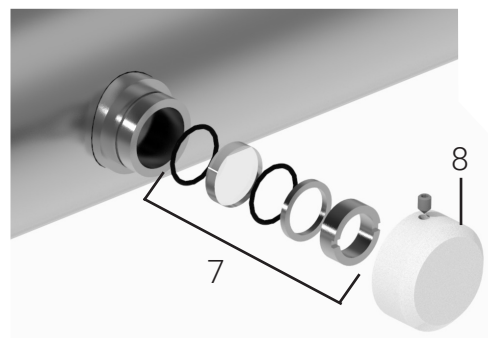

Désignation	Référence	Débit Max*	Puissance	E/S	Filtres**
Station EUREKA 36	STEUR36	1,88 m3/h	1x36 W	3/4"	2x9"3/4
Station EUREKA 55	STEUR55	2,66 m3/h	1x55 W	1"	2x20"
Station EUREKA 95	STEUR95	4,22 m3/h	1x95 W		

*Débit ci-dessus exprimés selon un coefficient de transmission aux UVc de 98% sur lame d'eau de 1 cm pour une dose germicide délivrée de 40mJ/cm2 en fin de vie lampe.

Pièces détachées

Lampe et gaine quartz

Kit regard

Platine électrique

N°	Désignation	Référence
Station EUREKA 36		
5	Lampe UVc 36 W MCR	18LMCR36E0.3
1	Gaine quartz FB Ø44	19GEUR18/36
13	Ballast électronique	18BTAVS1836
Station EUREKA 55		
5	Lampe UVc 55 W MCR	18LMCR55E0.3
1	Gaine quartz FB Ø44	19GEUR55/95
13	Ballast électronique	18BTAVS5580
Station EUREKA 95		
5	Lampe UVc 95 W MCR	18LMCR95E0.3
1	Gaine quartz FB Ø44	19GEUR55/95
13	Ballast électronique	NBE60-95-120W
Station EUREKA 18 / 36 / 55 / 95		
2	Joint torique Ø44	JT44
3	Joint plat Ø45	JP45
4	Presse étoupe inox Ø44	PE EUR36/55
6	Bague blocage lampe	BD EUR36/55/95
7	Kit regard	NKREG
8	Cache regard blanc + vis	OTVA
9	Porte fusible	PFUS
10	Lot de 6 fusibles 1A	FUS1
11	Interrupteur rond ON/OFF	INT
12	Compteur horaire	NCM48/48