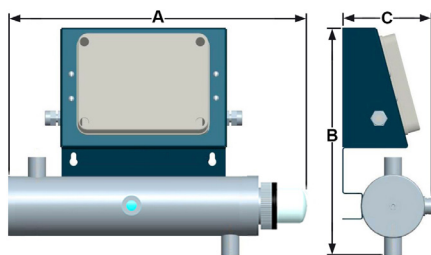

Modul'Eau

Domestique & petites collectivités

Stérilisateurs UVC avec filtration

- Chambre de traitement inox 316 L
- Pression max 6 bars
- Température de l'eau 0 à 40 °C
- Regard pour cellule de contrôle
- Raccordement en axe opposé
- Gaine quartz fond bombé
- Platine de fixation avec coffret électrique intégré - Construction métallique
- Lampe mono-culot 9 000 h
- Ballast électronique
- Cordon d'alimentation 220 V+T
- Compteur horaire électromécanique
- Portes filtres intégrés (cartouches en option)

MODUL'EAU 2 filtres

Photos non contractuelles*

MODUL'EAU 3 filtres

Désignation	Puissance électrique consommée	Poids	Dimensions		
			A	B	C
MODUL'EAU 36 SANS FILTRE	38 Wh	9 Kg	460	340	140
MODUL'EAU 60 SANS FILTRE	62 Wh		580		
MODUL'EAU 36 2 FILTRES	38 Wh		480		
MODUL'EAU 60 2 FILTRES	62 Wh				
MODUL'EAU 36 3 FILTRES	38 Wh		580	648	
MODUL'EAU 60 3 FILTRES	62 Wh				