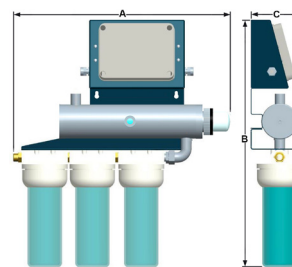

Modul'Eau

Domestique & petites collectivités

Stérilisateurs UVC avec filtration

- Chambre de traitement inox 316 L
- Pression max 6 bars
- Température de l'eau 0 à 40 °C
- Regard pour cellule de contrôle
- Raccordement en axe opposé
- Gaine quartz fond bombé
- Platine de fixation avec coffret électrique intégré - Construction métallique
- Lampe mono-culot 9 000 h
- Ballast électronique
- Cordon d'alimentation 220 V+T
- Compteur horaire électromécanique
- Portes filtres intégrés (cartouches en option)

MODUL'EAU 2 filtres

Photos non contractuelles*

MODUL'EAU 3 filtres

Désignation	Puissance électrique consommée	Poids	Dimensions		
			A	B	C
MODUL'EAU 36 SANS FILTRE	38 Wh	9 Kg	460	340	140
MODUL'EAU 60 SANS FILTRE	62 Wh		580		
MODUL'EAU 36 2 FILTRES	38 Wh		480		
MODUL'EAU 60 2 FILTRES	62 Wh				
MODUL'EAU 36 3 FILTRES	38 Wh		580	648	
MODUL'EAU 60 3 FILTRES	62 Wh				