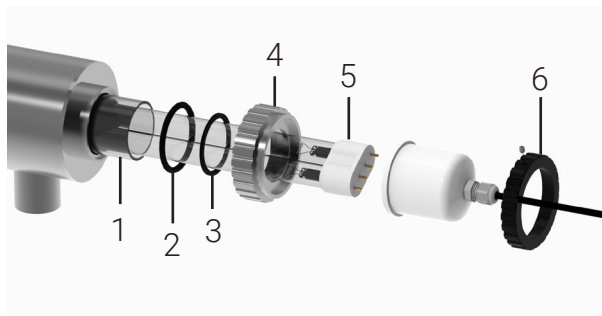

Modul'Eau

Domestique & petites collectivités

Stérilisateurs UVC avec filtration

- Chambre de traitement inox 316 L
- Pression max 6 bars
- Température de l'eau 0 à 40 °C
- Regard pour cellule de contrôle
- Raccordement en axe opposé
- Gaine quartz fond bombé
- Platine de fixation avec coffret électrique intégré - Construction métallique
- Lampe mono-culot 9 000 h
- Ballast électronique
- Cordon d'alimentation 220 V+T
- Compteur horaire électromécanique
- Portes filtres intégrés (cartouches en option)

MODUL'EAU 2 filtres

Photos non contractuelles*

MODUL'EAU 3 filtres

Désignation	Puissance électrique consommée	Poids	Dimensions		
			A	B	C
MODUL'EAU 36 SANS FILTRE	38 Wh	9 Kg	460	340	140
MODUL'EAU 60 SANS FILTRE	62 Wh		580		
MODUL'EAU 36 2 FILTRES	38 Wh		480		
MODUL'EAU 60 2 FILTRES	62 Wh				
MODUL'EAU 36 3 FILTRES	38 Wh		580	648	
MODUL'EAU 60 3 FILTRES	62 Wh				

Pièces détachées

Lampe et gaine quartz

Kit regard

N°	Désignation	Référence
MODUL'EAU 36		
5	Lampe UVc 36 W MC	18LPLL36
1	Gaine quartz FB Ø44	19GEUR18/36
14	Ballast électronique	18BTAVS1836
MODUL'EAU 60		
5	Lampe UVc 60 W MC	18LPLL60
1	Gaine quartz FB Ø44	19GEUR18/36
14	Ballast électronique	18BTAVS5580
MODUL'EAU 36 / 55 / 60		
2	Joint torique Ø44	JT44
3	Joint plat Ø45	JP45
4	Presse étoupe inox Ø44	PE EUR36/55
6	Bague blocage lampe	BD EUR36/55
7	Kit regard	NKREG
8	Cache regard blanc + vis	OTVA
9	Interrupteur rond ON/OFF	INT
10	Compteur horaire	NCM48/48
11	Porte fusible	PFUS
12	Lot de 6 fusibles 1A	FUS1