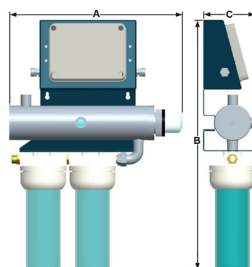

Modul'Eau

Domestique & petites collectivités

Stérilisateurs UVC avec filtration

- Chambre de traitement inox 316 L
- Pression max 6 bars
- Température de l'eau 0 à 40 °C
- Regard pour cellule de contrôle
- Raccordement en axe opposé
- Gaine quartz fond bombé
- Platine de fixation avec coffret électrique intégré - Construction métallique
- Lampe mono-culot 9 000 h
- Ballast électronique
- Cordon d'alimentation 220 V+T
- Compteur horaire électromécanique
- Portes filtres intégrés (cartouches en option)

MODUL'EAU 2 filtres

Photos non contractuelles*

MODUL'EAU 3 filtres

Désignation	Puissance électrique consommée	Poids	Dimensions		
			A	B	C
MODUL'EAU 36 SANS FILTRE	38 Wh	9 Kg	460	340	140
MODUL'EAU 60 SANS FILTRE	62 Wh		580		
MODUL'EAU 36 2 FILTRES	38 Wh		480		
MODUL'EAU 60 2 FILTRES	62 Wh				
MODUL'EAU 36 3 FILTRES	38 Wh		580	648	
MODUL'EAU 60 3 FILTRES	62 Wh				