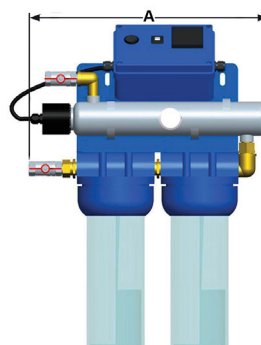

Station Mini Rep

Domestique & petites collectivités

Stérilisateurs UVC avec filtration

- Chambre de traitement inox 316 L
- Pression max 6 bars
- Température de l'eau 0 à 40 °C
- Regard pour cellule de contrôle
- Raccordement en axe opposé avec vannes
- Gaine quartz fond bombé
- Platine de fixation avec coffret électrique intégré - Construction métallique
- Lampe mono culot
- Ballast électronique
- Cordon d'alimentation 220 V+T
- Compteur horaire électromécanique
- Portes filtres intégrés (cartouches en option)

Photos non contractuelles*

Désignation	Puissance électrique consommée	Poids	Dimensions		
			A	B	C
Station MINI REP 11	16 Wh	5 Kg	405	505	130
Station MINI REP 16	20 Wh	6 Kg			

Tarifs au 1er janvier 2020

Désignation	Référence	Débit Max*	Puissance	E/S	Filtres**
Station MINI REP 11	MINIREP11	240 l/h	1x11 W	3/8"	2x9"3/4
Station MINI REP 16	MINIREP16	370 l/h	1x16 W		

Pièces détachées

Lampe et gaine quartz

Kit regard

Platine électrique

N°	Désignation	Référence
Station MINI REP 11		
3	Lampe UVc 11 W 4PSE	18L11W4PSE
5	Gaine quartz FB Ø25	19G25-310FB
8	Ballast électronique	BE11-16W
Station MINI REP 16		
3	Lampe UVc 16 W 4PSE	18L16W4PSE
5	Gaine quartz FB Ø25	19G25-310FB
8	Ballast électronique	BE11-16W
Station MINI REP 11/16		
1	Cordon lampe	CORDECO
2	Presse étoupe Ø25	PE25ECO
4	Joint torique Ø25	JT25
6	Kit regard	NKREG
7	Cache regard blanc + vis	OTVA
9	Interrupteur rond ON/OFF	INT
10	Porte fusible	PFUS
11	Lot de 6 fusibles 1A	FUS1
12	Compteur horaire	NCM 48/48