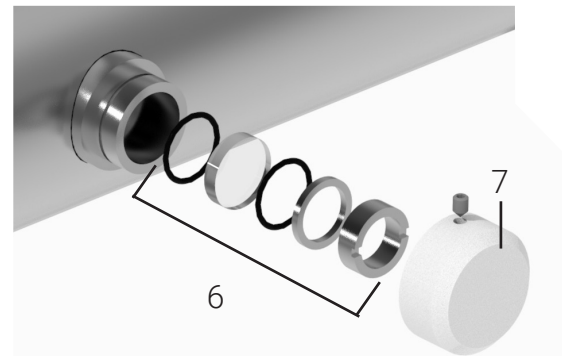

Photos non contractuelles*

Désignation	Puissance électrique consommée	Poids	Dimensions		
			A	B	C
Station MINI REP 11	16 Wh	5 Kg	405	505	130
Station MINI REP 16	20 Wh	6 Kg			

Tarifs au 1er janvier 2020

Désignation	Référence	Débit Max*	Puissance	E/S	Filtres**
Station MINI REP 11	MINIREP11	240 l/h	1x11 W	3/8"	2x9"3/4
Station MINI REP 16	MINIREP16	370 l/h	1x16 W		

Pièces détachées

Lampe et gaine quartz

Kit regard

Platine électrique

N°	Désignation	Référence
Station MINI REP 11		
3	Lampe UVc 11 W 4PSE	18L11W4PSE
5	Gaine quartz FB Ø25	19G25-310FB
8	Ballast électronique	BE11-16W
Station MINI REP 16		
3	Lampe UVc 16 W 4PSE	18L16W4PSE
5	Gaine quartz FB Ø25	19G25-310FB
8	Ballast électronique	BE11-16W
Station MINI REP 11/16		
1	Cordon lampe	CORDECO
2	Presse étoupe Ø25	PE25ECO
4	Joint torique Ø25	JT25
6	Kit regard	NKREG
7	Cache regard blanc + vis	OTVA
9	Interrupteur rond ON/OFF	INT
10	Porte fusible	PFUS
11	Lot de 6 fusibles 1A	FUS1
12	Compteur horaire	NCM 48/48