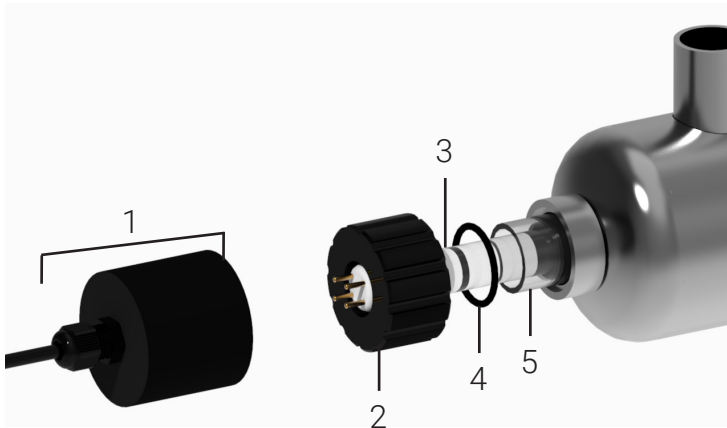

Station Mini Rep

Domestique & petites collectivités

Stérilisateurs UVC avec filtration

- Chambre de traitement inox 316 L
- Pression max 6 bars
- Température de l'eau 0 à 40 °C
- Regard pour cellule de contrôle
- Raccordement en axe opposé avec vannes
- Gaine quartz fond bombé
- Platine de fixation avec coffret électrique intégré - Construction métallique
- Lampe mono culot
- Ballast électronique
- Cordon d'alimentation 220 V+T
- Compteur horaire électromécanique
- Portes filtres intégrés (cartouches en option)

Photos non contractuelles*

Désignation	Puissance électrique consommée	Poids	Dimensions		
			A	B	C
Station MINI REP 11	16 Wh	5 Kg	405	505	130
Station MINI REP 16	20 Wh	6 Kg			

Tarifs au 1er janvier 2020

Désignation	Référence	Débit Max*	Puissance	E/S	Filtres**
Station MINI REP 11	MINIREP11	240 l/h	1x11 W	3/8"	2x9"3/4
Station MINI REP 16	MINIREP16	370 l/h	1x16 W		

*Débit ci-dessus exprimés selon un coefficient de transmission aux UVC de 98% sur lame d'eau de 1 cm pour une dose germicide délivrée de 40mJ/cm2 en fin de vie lampe. **Livrés sans cartouches filtrantes.

Pièces détachées

Lampe et gaine quartz

Kit regard

Platine électrique

N°	Désignation	Référence
Station MINI REP 11		
3	Lampe UVc 11 W 4PSE	18L11W4PSE
5	Gaine quartz FB Ø25	19G25-310FB
8	Ballast électronique	BE11-16W
Station MINI REP 16		
3	Lampe UVc 16 W 4PSE	18L16W4PSE
5	Gaine quartz FB Ø25	19G25-310FB
8	Ballast électronique	BE11-16W
Station MINI REP 11/16		
1	Cordon lampe	CORDECO
2	Presse étoupe Ø25	PE25ECO
4	Joint torique Ø25	JT25
6	Kit regard	NKREG
7	Cache regard blanc + vis	OTVA
9	Interrupteur rond ON/OFF	INT
10	Porte fusible	PFUS
11	Lot de 6 fusibles 1A	FUS1
12	Compteur horaire	NCM 48/48