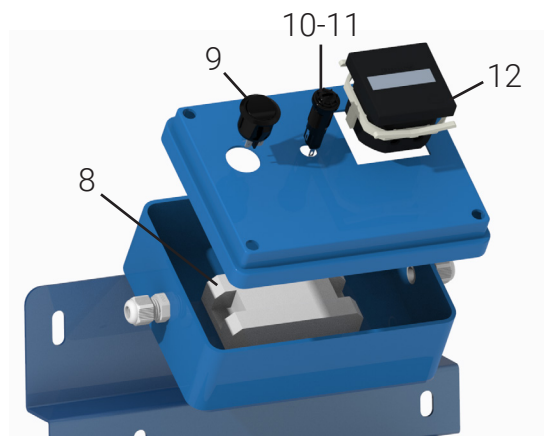

Pièces détachées

Lampe et gaine quartz

Kit regard

Platine électrique

N°	Désignation	Référence
Station MINI REP 11		
3	Lampe UVc 11 W 4PSE	18L11W4PSE
5	Gaine quartz FB Ø25	19G25-310FB
8	Ballast électronique	BE11-16W
Station MINI REP 16		
3	Lampe UVc 16 W 4PSE	18L16W4PSE
5	Gaine quartz FB Ø25	19G25-310FB
8	Ballast électronique	BE11-16W
Station MINI REP 11/16		
1	Cordon lampe	CORDECO
2	Presse étoupe Ø25	PE25ECO
4	Joint torique Ø25	JT25
6	Kit regard	NKREG
7	Cache regard blanc + vis	OTVA
9	Interrupteur rond ON/OFF	INT
10	Porte fusible	PFUS
11	Lot de 6 fusibles 1A	FUS1
12	Compteur horaire	NCM 48/48