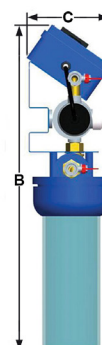

Station Mini Rep

Domestique & petites collectivités

Stérilisateurs UVC avec filtration

- Chambre de traitement inox 316 L
- Pression max 6 bars
- Température de l'eau 0 à 40 °C
- Regard pour cellule de contrôle
- Raccordement en axe opposé avec vannes
- Gaine quartz fond bombé
- Platine de fixation avec coffret électrique intégré - Construction métallique
- Lampe mono culot
- Ballast électronique
- Cordon d'alimentation 220 V+T
- Compteur horaire électromécanique
- Portes filtres intégrés (cartouches en option)

Photos non contractuelles*

Désignation	Puissance électrique consommée	Poids	Dimensions		
			A	B	C
Station MINI REP 11	16 Wh	5 Kg	405	505	130
Station MINI REP 16	20 Wh	6 Kg			

Tarifs au 1er janvier 2020

Désignation	Référence	Débit Max*	Puissance	E/S	Filtres**
Station MINI REP 11	MINIREP11	240 l/h	1x11 W	3/8"	2x9"3/4
Station MINI REP 16	MINIREP16	370 l/h	1x16 W		

Pièces détachées

Lampe et gaine quartz

Kit regard

Platine électrique

N°	Désignation	Référence
Station MINI REP 11		
3	Lampe UVc 11 W 4PSE	18L11W4PSE
5	Gaine quartz FB Ø25	19G25-310FB
8	Ballast électronique	BE11-16W
Station MINI REP 16		
3	Lampe UVc 16 W 4PSE	18L16W4PSE
5	Gaine quartz FB Ø25	19G25-310FB
8	Ballast électronique	BE11-16W
Station MINI REP 11/16		
1	Cordon lampe	CORDECO
2	Presse étoupe Ø25	PE25ECO
4	Joint torique Ø25	JT25
6	Kit regard	NKREG
7	Cache regard blanc + vis	OTVA
9	Interrupteur rond ON/OFF	INT
10	Porte fusible	PFUS
11	Lot de 6 fusibles 1A	FUS1
12	Compteur horaire	NCM 48/48